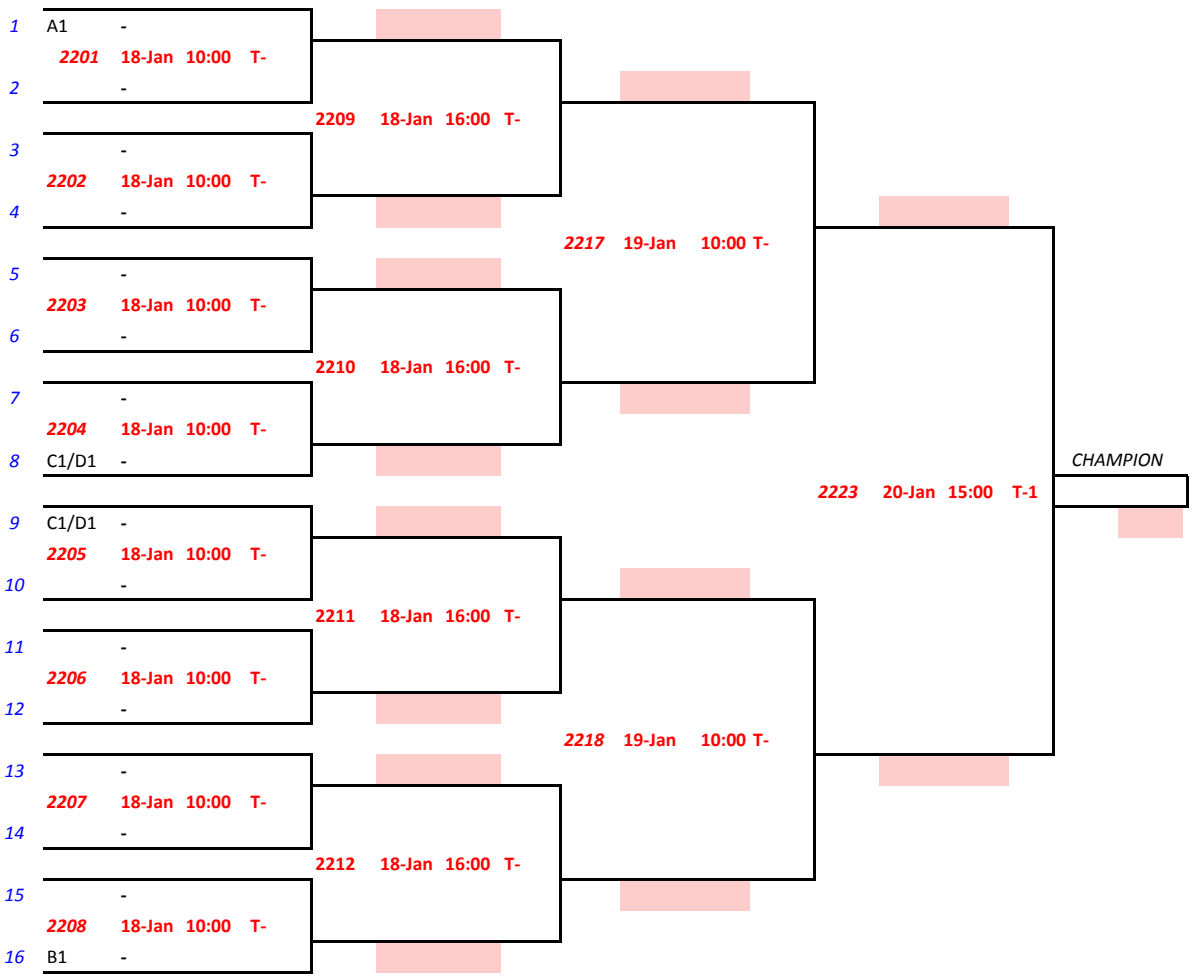

WOMEN'S TEAM : STAGE II