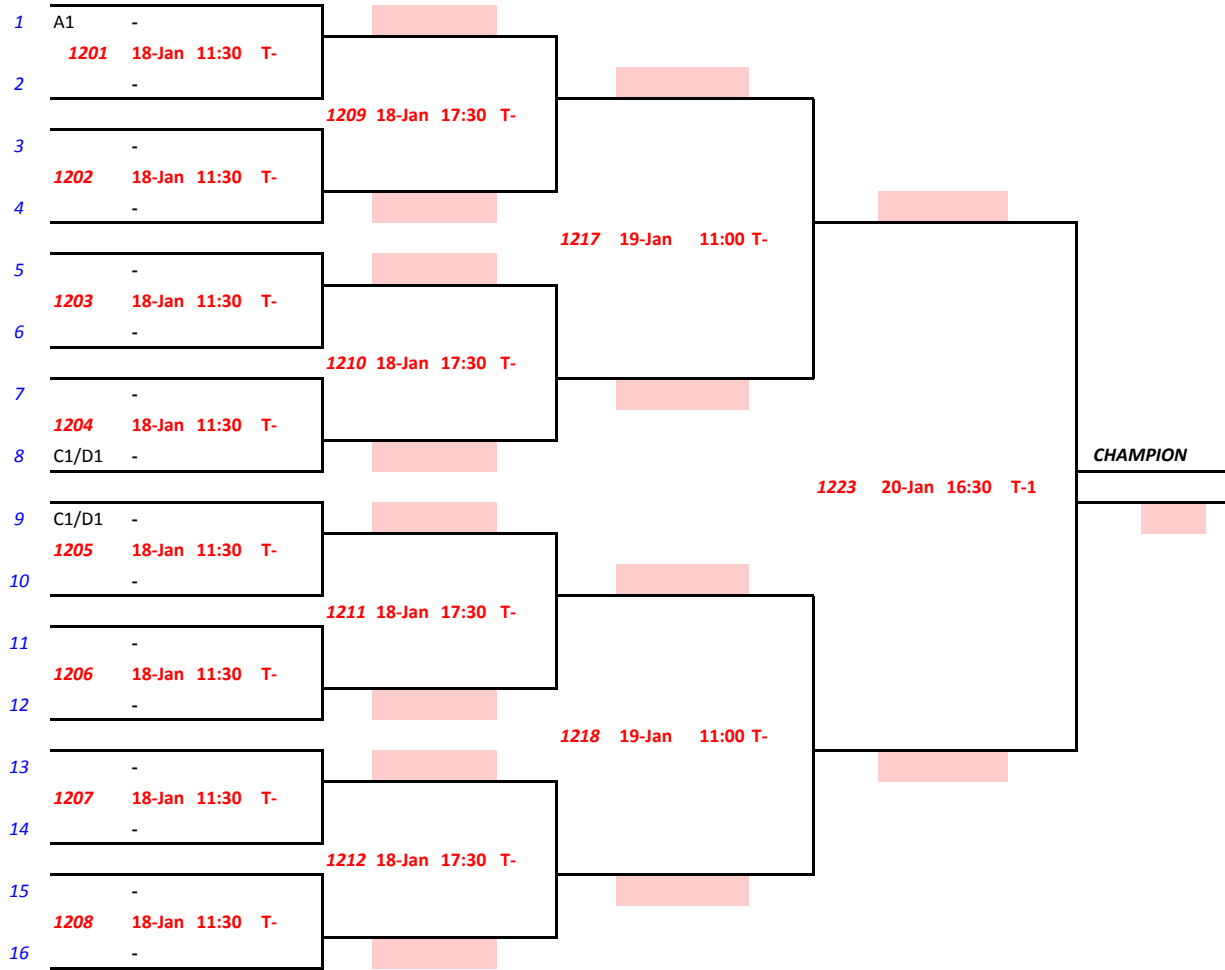

MEN'S TEAM : STAGE II